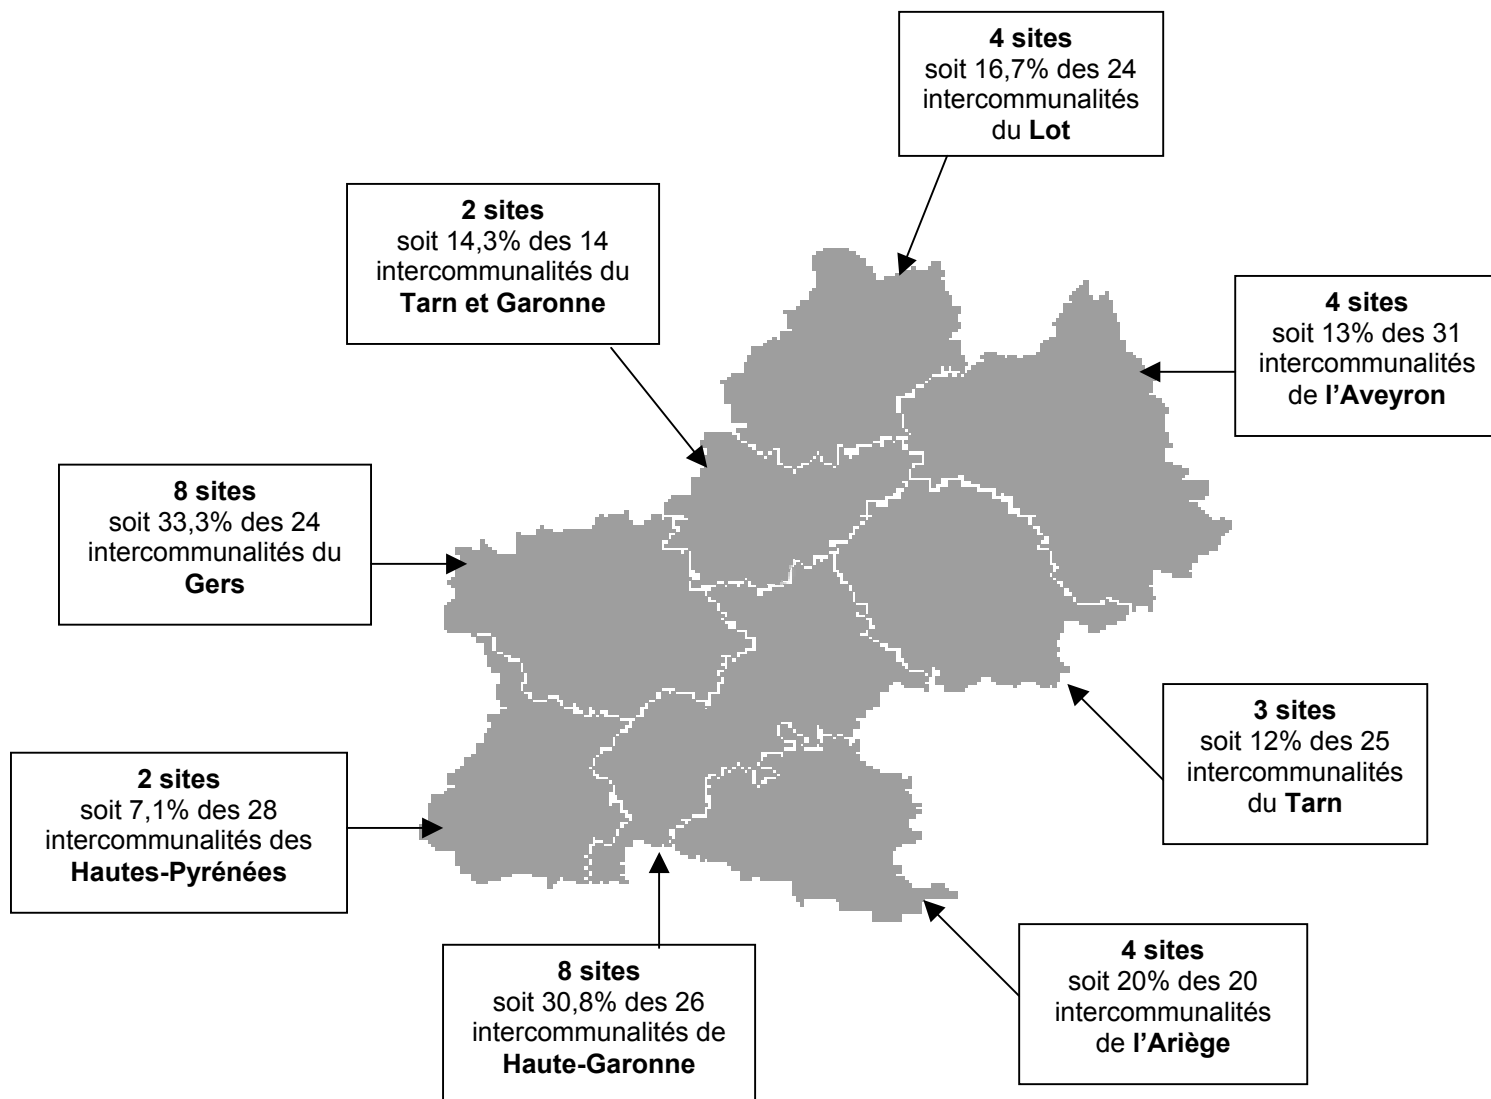

Le Web Public Communal : couverture du territoire midi-pyrénéen au 31.03.05

13% des communes de Midi-Pyrénées sont actuellement présentes sur le web au travers de leur site Internet. En effet, **393** communes midi-pyrénéennes sur **3020** disposent d'un site Internet officiel de la mairie.

Association Loi 1901 n° 3/23325 - SIRET : 397 583 667 00019 - APE 913 E

Le Web Public Intercommunal : couverture du territoire midi-pyrénéen 31.03.05

18% des intercommunalités de Midi-Pyrénées sont actuellement présentes sur le web au travers de leur site Internet. En effet, **35** intercommunalités midi-pyrénéennes sur **192** disposent d'un site Internet officiel.