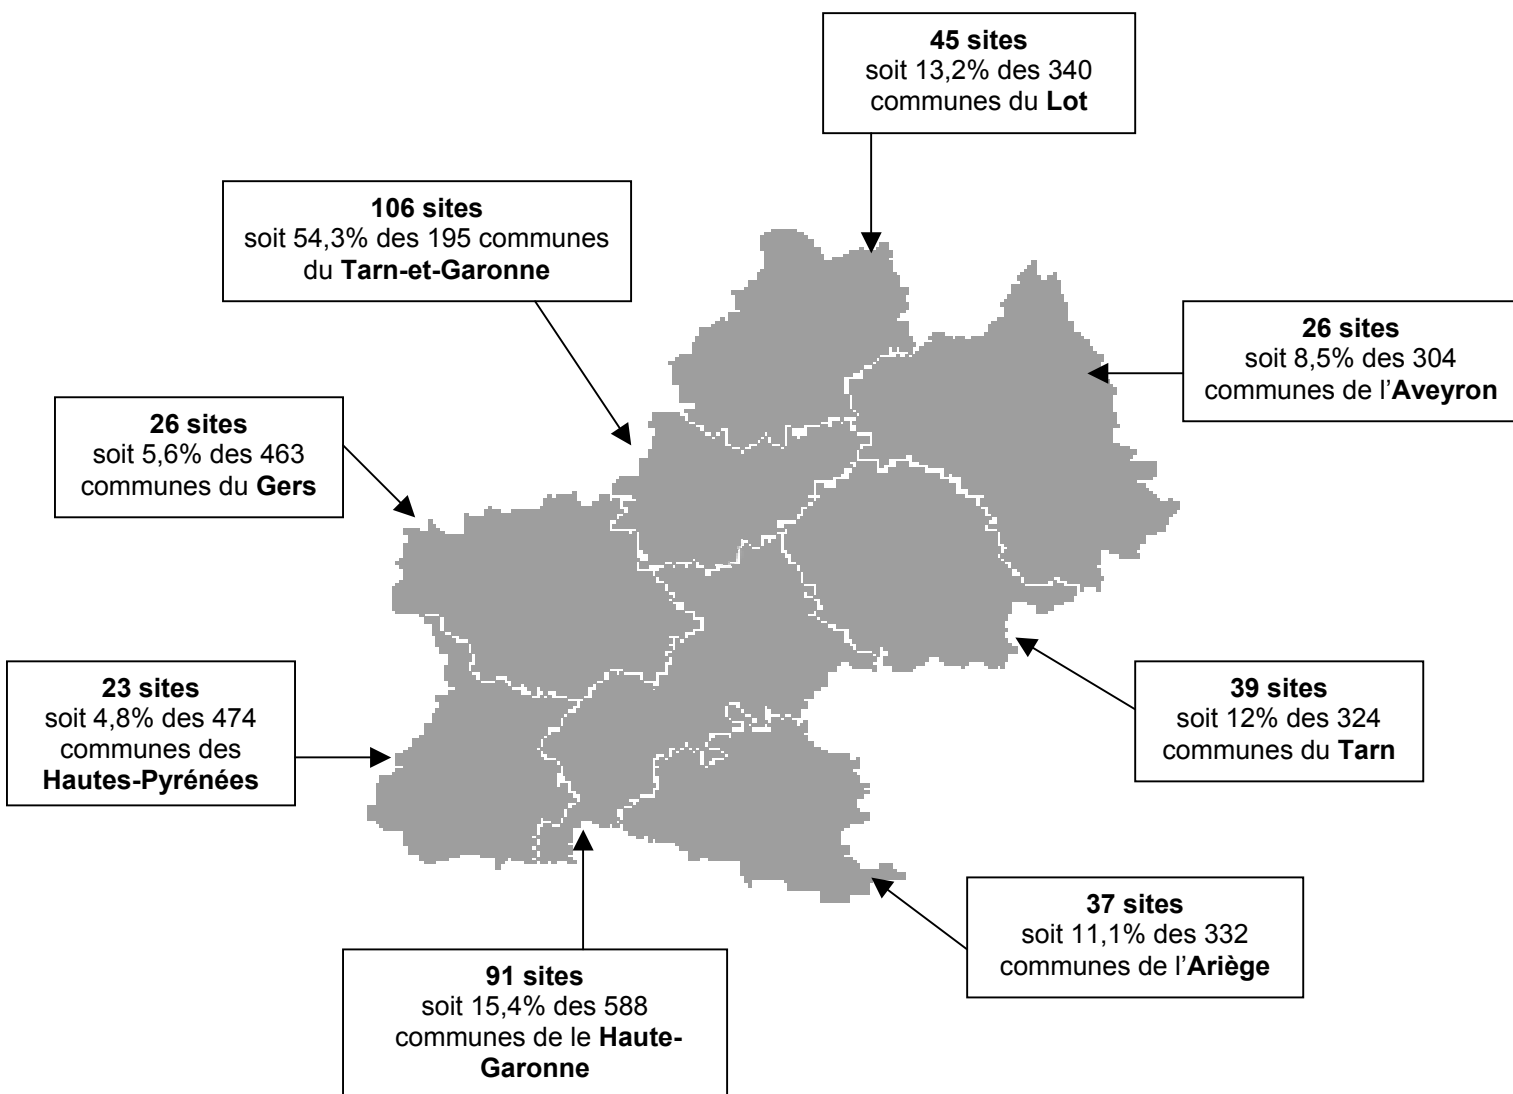

Le Web Public Communal : couverture du territoire midi-pyrénéen au 31.03.05

13% des communes de Midi-Pyrénées sont actuellement présentes sur le web au travers de leur site Internet. En effet, **393** communes midi-pyrénéennes sur **3020** disposent d'un site Internet officiel de la mairie.

Association Loi 1901 n° 3/23325 - SIRET : 397 583 667 00019 - APE 913 E

Le Web Public Intercommunal : couverture du territoire midi-pyrénéen 31.03.05

18% des intercommunalités de Midi-Pyrénées sont actuellement présentes sur le web au travers de leur site Internet. En effet, **35** intercommunalités midi-pyrénéennes sur **192** disposent d'un site Internet officiel.